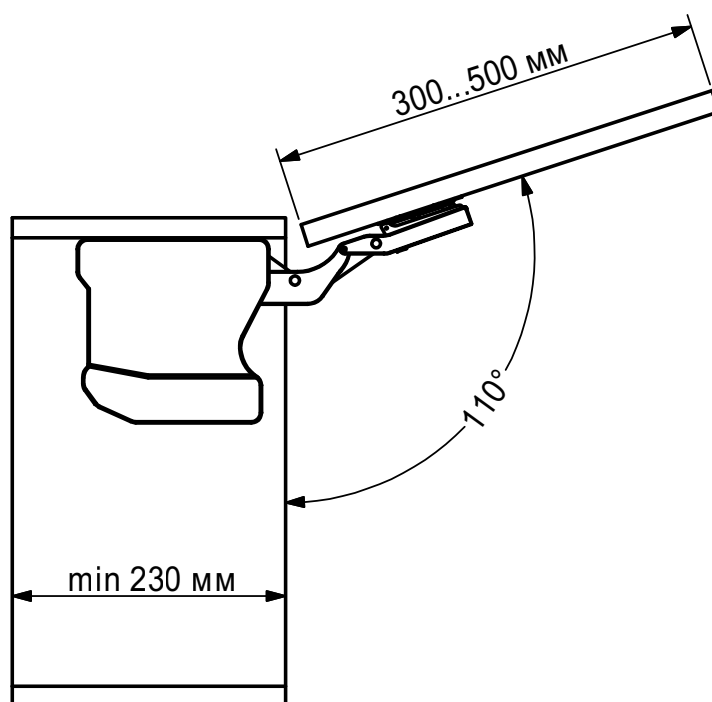

Premial Alla Breve

Подъёмный беспетлевой механизм для одинарного фасада

Инструкция по установке

Комплектация изделия		
№	Наименование детали	Кол, шт
1	Подъемник двери	2
2	Ответная планка	2
3	Крышка подъемника	2

1

2