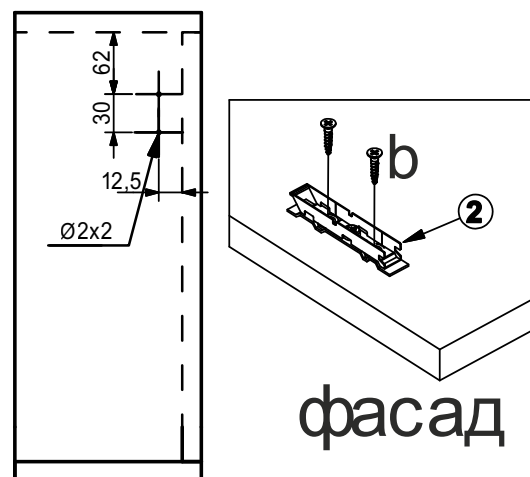

Premial Alla Breve

Подъёмный беспетлевой механизм для одинарного фасада

Инструкция по установке

Комплектация изделия		
№	Наименование детали	Кол, шт
1	Подъемник двери	2
2	Ответная планка	2
3	Крышка подъемника	2

1

2