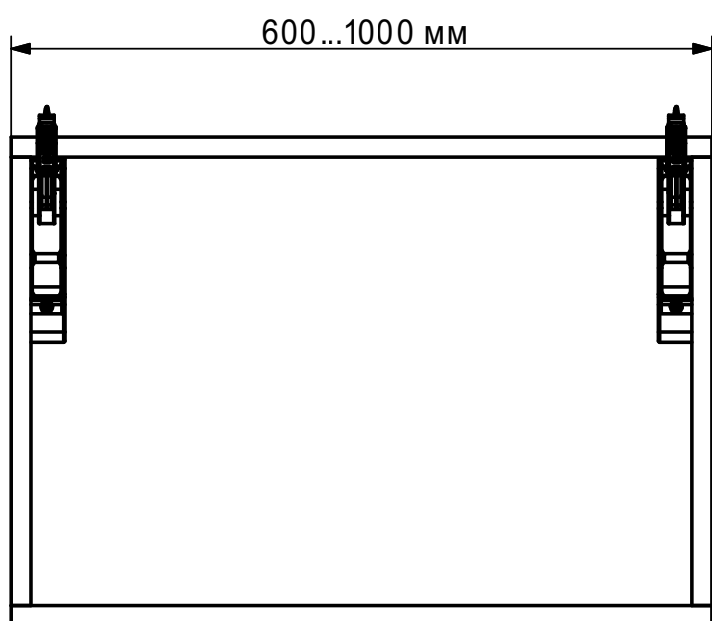

Premial Alla Breve

Подъёмный беспетлевой механизм для одинарного фасада

Инструкция по установке

Комплектация изделия		
№	Наименование детали	Кол, шт
1	Подъемник двери	2
2	Ответная планка	2
3	Крышка подъемника	2

1

2