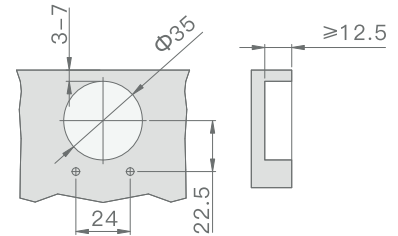

Характеристики:

- угол открывания - 105°
- материал: сталь
- толщина фасадов: 16-25 мм
- регулировка в 3 плоскостях: ± 2,5 мм
- с пружиной
- с доводчиком
- с пластиковой декоративной накладкой

Присадочные размеры линейной ответной планки

Присадочные размеры чашки петли

K	D						
	16	17	18	19	20	21	22
3	0						
4		0					
5			0				
6				0			
7					0		

	T=	16	17	18	19	20	21	22	23	24	25
K=3	A=	0.5	0.7	1.1	1.3	1.5	2.2	2.8	3.3	3.8	4.3
K=4	A=	0.5	0.7	1.1	1.3	1.5	2.1	2.7	3.2	3.7	4.2
K=5	A=	0.5	0.7	1.0	1.2	1.5	2.0	2.5	3.0	3.5	4.0
K=6	A=	0.5	0.7	0.9	1.1	1.5	1.7	2.2	2.7	3.2	3.7
K=7	A=	0.5	0.7	0.8	1.1	1.5	1.7	2.2	2.7	3.2	3.7

h - высота ответной планки
 K - расстояние от края фасада до фрезеровки под чашку петли
 T - толщина фасада, мм

A - минимальный зазор
 D - наложение фасада, мм

$$H = 14 + K - A$$