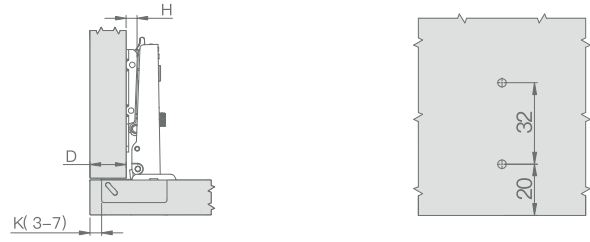

PRESTO Violino

Петли для фасадов

Петля накладная с декоративной накладкой, с доводчиком, функцией CLIP-ON и 3D-регулировкой

Упаковка: 50 шт

Артикул	Цвет	Комплектация	H
044400	серый	саморезы, накладка	0

*Доводчик начинает срабатывать при открывании двери на 10°

Характеристики:

- угол открывания - 105°
- материал: сталь
- толщина фасадов: 16-25 мм
- регулировка в 3 плоскостях: ± 2,5 мм
- с пружиной
- с доводчиком
- с пластиковой декоративной накладкой

Присадочные размеры линейной ответной планки

Присадочные размеры чашки петли

K	D						
	16	17	18	19	20	21	22
3	0						
4		0					
5			0				
6				0			
7					0		

	T=	16	17	18	19	20	21	22	23	24	25
K=3	A=	0.5	0.7	1.1	1.3	1.5	2.2	2.8	3.3	3.8	4.3
K=4	A=	0.5	0.7	1.1	1.3	1.5	2.1	2.7	3.2	3.7	4.2
K=5	A=	0.5	0.7	1.0	1.2	1.5	2.0	2.5	3.0	3.5	4.0
K=6	A=	0.5	0.7	0.9	1.1	1.5	1.7	2.2	2.7	3.2	3.7
K=7	A=	0.5	0.7	0.8	1.1	1.5	1.7	2.2	2.7	3.2	3.7

h - высота ответной планки
 K - расстояние от края фасада до фрезеровки под чашку петли
 T - толщина фасада, мм

A - минимальный зазор
 D - наложение фасада, мм

$$H = 14 + K - A$$