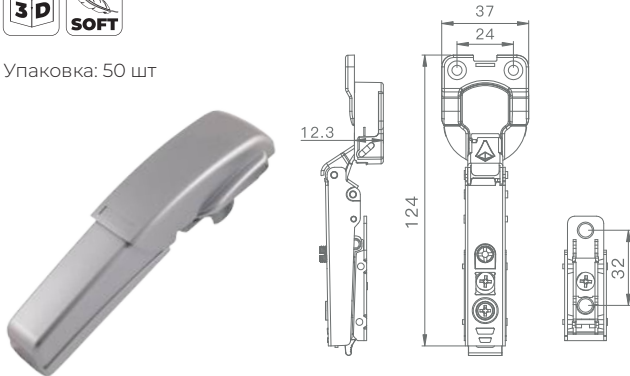

PRESTO Violino

Петли для фасадов

Петля накладная с декоративной накладкой, с доводчиком, функцией CLIP-ON и 3D-регулировкой

Упаковка: 50 шт

Артикул	Цвет	Комплектация	H
044400	серый	саморезы, накладка	0

*Доводчик начинает срабатывать при открывании двери на 10°

Характеристики:

- угол открывания - 105°
- материал: сталь
- толщина фасадов: 16-25 мм
- регулировка в 3 плоскостях: ± 2,5 мм
- с пружиной
- с доводчиком
- с пластиковой декоративной накладкой

Присадочные размеры линейной ответной планки

Присадочные размеры чашки петли

K	D						
	16	17	18	19	20	21	22
3	0						
4		0					
5			0				
6				0			
7					0		

	T=	16	17	18	19	20	21	22	23	24	25
K=3	A=	0.5	0.7	1.1	1.3	1.5	2.2	2.8	3.3	3.8	4.3
K=4	A=	0.5	0.7	1.1	1.3	1.5	2.1	2.7	3.2	3.7	4.2
K=5	A=	0.5	0.7	1.0	1.2	1.5	2.0	2.5	3.0	3.5	4.0
K=6	A=	0.5	0.7	0.9	1.1	1.5	1.7	2.2	2.7	3.2	3.7
K=7	A=	0.5	0.7	0.8	1.1	1.5	1.7	2.2	2.7	3.2	3.7