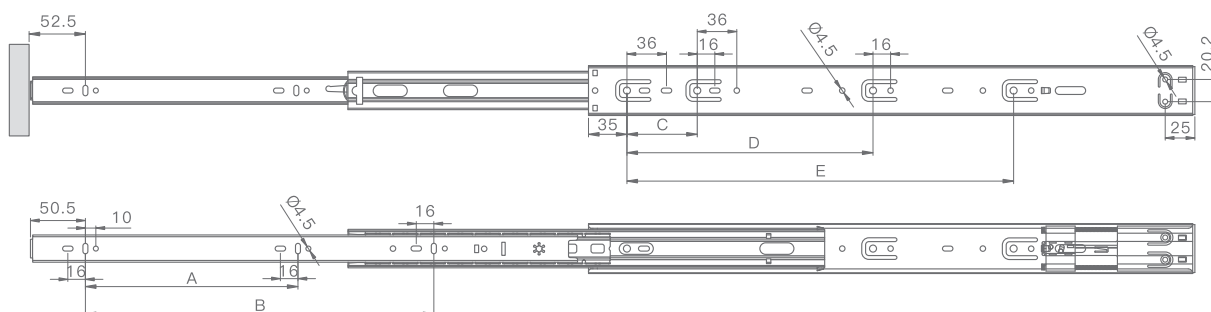

ANDANTE

Направляющие шариковые

Направляющая шариковая полного выдвижения 45 мм, без доводчика

Упаковка: 15 шт
Цвет: черный / хром

Тип	250	300	350	400
без доводчика	033300	033301	033302	033309 / 033303
Тип	450	500	550	600
без доводчика	033308 / 033304	033305	033306	033307

Характеристики:

- Полное выдвижение
- Нагрузка: до 30 кг
- Длины: 250-600 мм

Расчет габаритов выдвижного ящика

Монтаж направляющих: накладной фасад

Монтаж направляющих: внутренний фасад

OW - внешняя ширина ящика
LW - внутренняя ширина корпуса
NL - длина направляющей
SKL - длина ящика
LT - номинальная длина
X - толщина фасада

Схема сверления направляющих

Установочные размеры		Схема присадки				
NL (длина)	Выдвижение	A	B	C	D	E
250	164	—	—	64	—	—
300	264	96	—	64	—	—
350	335	128	—	64	—	—
400	401	160	—	64	192	—
450	451	160	288	64	224	—
500	501	190	320	64	224	—
550	551	224	384	64	224	352
600	601	224	416	64	224	352