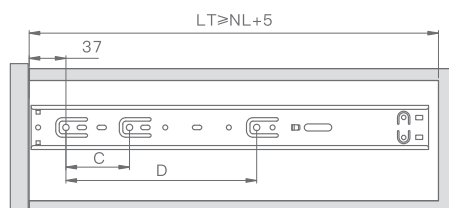

Характеристики:

- Полное выдвижение
- Нагрузка: до 30 кг
- Длины: 250-600 мм

Расчет габаритов выдвижного ящика

Монтаж направляющих: накладной фасад

Монтаж направляющих: внутренний фасад

OW - внешняя ширина ящика
LW - внутренняя ширина корпуса
NL - длина направляющей
SKL - длина ящика
LT - номинальная длина
X - толщина фасада

Схема сверления направляющих

Установочные размеры		Схема присадки				
NL (длина)	Выдвижение	A	B	C	D	E
250	164	—	—	64	—	—
300	264	96	—	64	—	—
350	335	128	—	64	—	—
400	401	160	—	64	192	—
450	451	160	288	64	224	—
500	501	190	320	64	224	—
550	551	224	384	64	224	352
600	601	224	416	64	224	352