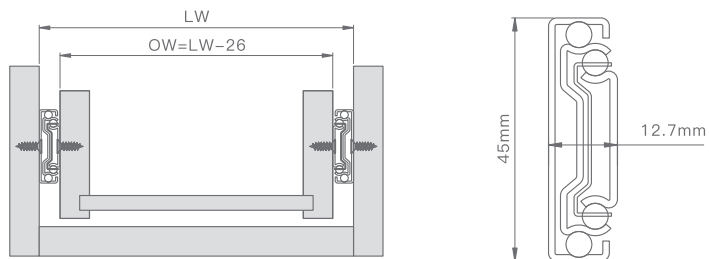

ANDANTE

Направляющие шариковые

Направляющая шариковая полного выдвижения 45 мм, без доводчика

Упаковка: 15 шт
Цвет: черный / хром

Тип	250	300	350	400
без доводчика	033300	033301	033302	033309 / 033303
Тип	450	500	550	600
без доводчика	033308 / 033304	033305	033306	033307

Характеристики:

- Полное выдвижение
- Нагрузка: до 30 кг
- Длины: 250-600 мм

Расчет габаритов выдвижного ящика

Монтаж направляющих: накладной фасад

Монтаж направляющих: внутренний фасад

OW - внешняя ширина ящика
LW - внутренняя ширина корпуса
NL - длина направляющей
SKL - длина ящика
LT - номинальная длина
X - толщина фасада

Схема сверления направляющих

Установочные размеры		Схема присадки				
NL (длина)	Выдвижение	A	B	C	D	E
250	164	—	—	64	—	—
300	264	96	—	64	—	—
350	335	128	—	64	—	—
400	401	160	—	64	192	—
450	451	160	288	64	224	—
500	501	190	320	64	224	—
550	551	224	384	64	224	352
600	601	224	416	64	224	352