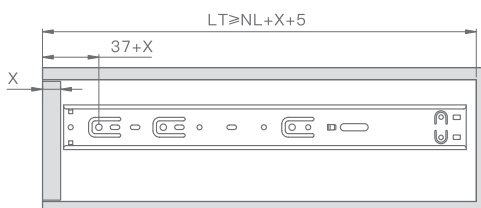

Характеристики:

- Полное выдвижение
- Нагрузка: до 30 кг
- Длины: 250-600 мм

Расчет габаритов выдвижного ящика

Монтаж направляющих: накладной фасад

Монтаж направляющих: внутренний фасад

OW - внешняя ширина ящика
LW - внутренняя ширина корпуса
NL - длина направляющей
SKL - длина ящика
LT - номинальная длина
X - толщина фасада

Схема сверления направляющих

Установочные размеры		Схема присадки				
NL (длина)	Выдвижение	A	B	C	D	E
250	164	—	—	64	—	—
300	264	96	—	64	—	—
350	335	128	—	64	—	—
400	401	160	—	64	192	—
450	451	160	288	64	224	—
500	501	190	320	64	224	—
550	551	224	384	64	224	352
600	601	224	416	64	224	352