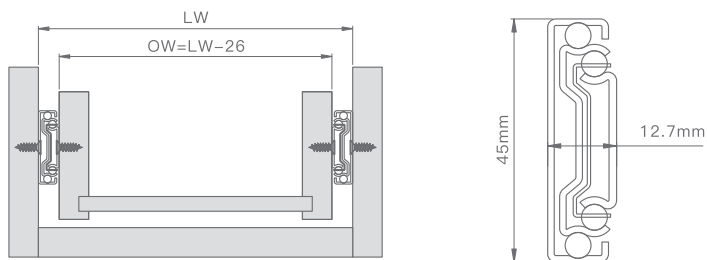

ANDANTE

Направляющие шариковые

Направляющая шариковая полного выдвижения 45 мм, с доводчиком

Характеристики:

Упаковка: 15 шт
Цвет: хром / черный

Тип	250	300	350	400
с доводчиком	033310	033311	033312	033318 / 033313
Тип	450	500	550	600
с доводчиком	033319 / 033314	033315	033316	033317

- С доводчиком
- Полное выдвижение
- Нагрузка: до 30 кг
- Длины: 250-600 мм

Расчет габаритов выдвижного ящика

Монтаж направляющих: накладной фасад

Монтаж направляющих: внутренний фасад

OW - внешняя ширина ящика
LW - внутренняя ширина корпуса
NL - длина направляющей
SKL - длина ящика
LT - номинальная длина
X - толщина фасада

Схема сверления направляющих

Установочные размеры		Схема присадки				
NL (длина)	Выдвижение	A	B	C	D	E
250	164	—	—	64	—	—
300	264	96	—	64	—	—
350	335	128	—	64	—	—
400	401	160	—	64	192	—
450	451	160	288	64	224	—
500	501	190	320	64	224	—
550	551	224	384	64	224	352
600	601	224	416	64	224	352