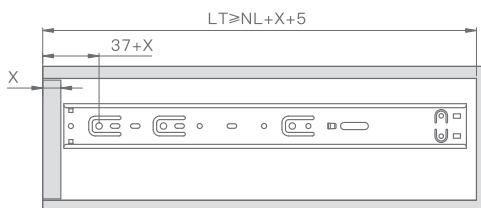

- С доводчиком
- Полное выдвижение
- Нагрузка: до 30 кг
- Длины: 250-600 мм

Расчет габаритов выдвижного ящика

Монтаж направляющих: накладной фасад

Монтаж направляющих: внутренний фасад

OW - внешняя ширина ящика
LW - внутренняя ширина корпуса
NL - длина направляющей
SKL - длина ящика
LT - номинальная длина
X - толщина фасада

Схема сверления направляющих

Установочные размеры		Схема присадки				
NL (длина)	Выдвижение	A	B	C	D	E
250	164	—	—	64	—	—
300	264	96	—	64	—	—
350	335	128	—	64	—	—
400	401	160	—	64	192	—
450	451	160	288	64	224	—
500	501	190	320	64	224	—
550	551	224	384	64	224	352
600	601	224	416	64	224	352