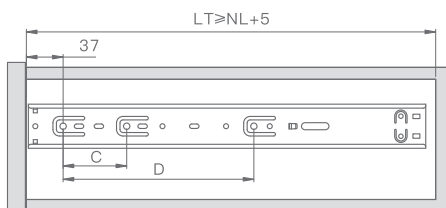

ANDANTE

Направляющие шариковые

Направляющая шариковая полного выдвижения 45 мм, с доводчиком

Характеристики:

Упаковка: 15 шт
Цвет: хром / черный

Тип	250	300	350	400
с доводчиком	033310	033311	033312	033318 / 033313
Тип	450	500	550	600
с доводчиком	033319 / 033314	033315	033316	033317

- С доводчиком
- Полное выдвижение
- Нагрузка: до 30 кг
- Длины: 250-600 мм

Расчет габаритов выдвижного ящика

Монтаж направляющих: накладной фасад

Монтаж направляющих: внутренний фасад

OW - внешняя ширина ящика
LW - внутренняя ширина корпуса
NL - длина направляющей
SKL - длина ящика
LT - номинальная длина
X - толщина фасада

Схема сверления направляющих

Установочные размеры		Схема присадки				
NL (длина)	Выдвижение	A	B	C	D	E
250	164	—	—	64	—	—
300	264	96	—	64	—	—
350	335	128	—	64	—	—
400	401	160	—	64	192	—
450	451	160	288	64	224	—
500	501	190	320	64	224	—
550	551	224	384	64	224	352
600	601	224	416	64	224	352