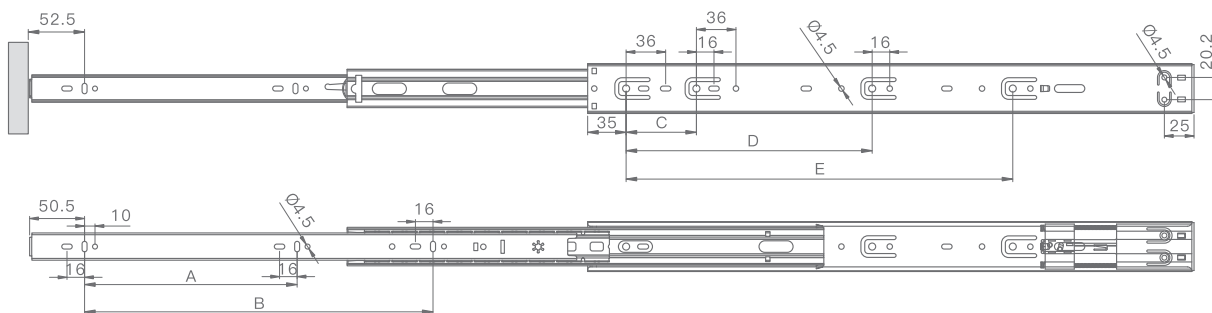

ANDANTE

Направляющие шариковые

Направляющая шариковая полного выдвижения 45 мм, с доводчиком

Характеристики:

Упаковка: 15 шт
Цвет: хром / черный

Тип	250	300	350	400
с доводчиком	033310	033311	033312	033318 / 033313
Тип	450	500	550	600
с доводчиком	033319 / 033314	033315	033316	033317

- С доводчиком
- Полное выдвижение
- Нагрузка: до 30 кг
- Длины: 250-600 мм

Расчет габаритов выдвижного ящика

Монтаж направляющих: накладной фасад

Монтаж направляющих: внутренний фасад

OW - внешняя ширина ящика
LW - внутренняя ширина корпуса
NL - длина направляющей
SKL - длина ящика
LT - номинальная длина
X - толщина фасада

Схема сверления направляющих

Установочные размеры		Схема присадки				
NL (длина)	Выдвижение	A	B	C	D	E
250	164	—	—	64	—	—
300	264	96	—	64	—	—
350	335	128	—	64	—	—
400	401	160	—	64	192	—
450	451	160	288	64	224	—
500	501	190	320	64	224	—
550	551	224	384	64	224	352
600	601	224	416	64	224	352