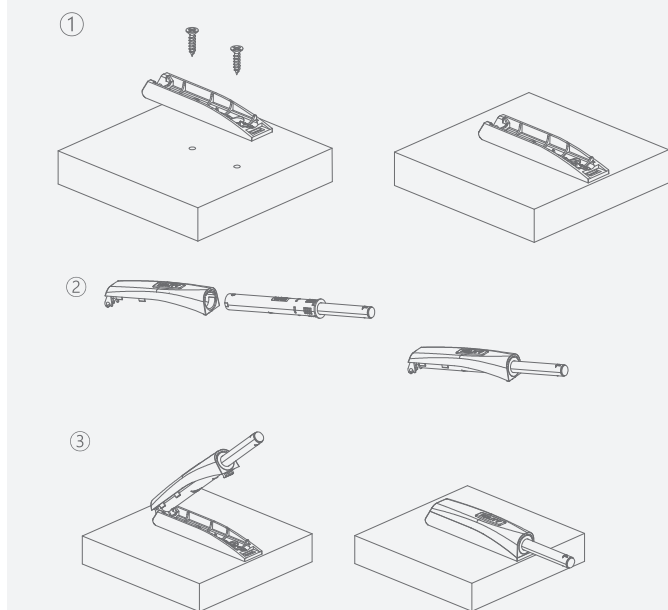

Комплектация:

	Винты	M3x12mm
	Магнитный наконечник	20x20mm

Схема сверления отверстий

Схема установки

Схема регулировки