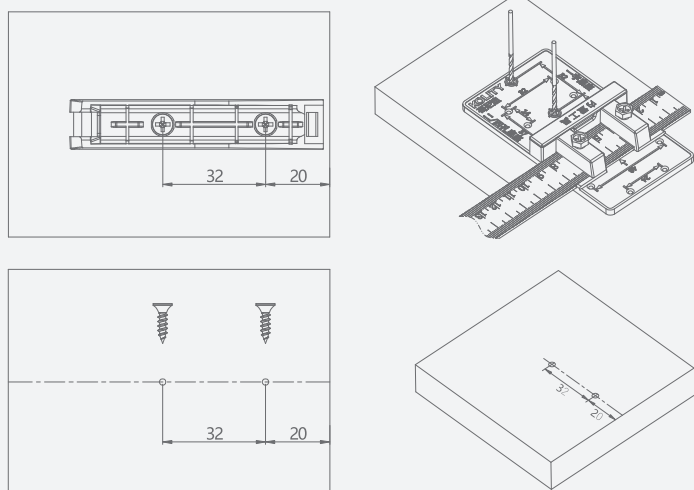

Комплектация:

	Винты	M3x12mm
	Магнитный наконечник	20x20mm

Схема сверления отверстий

Схема установки

Схема регулировки